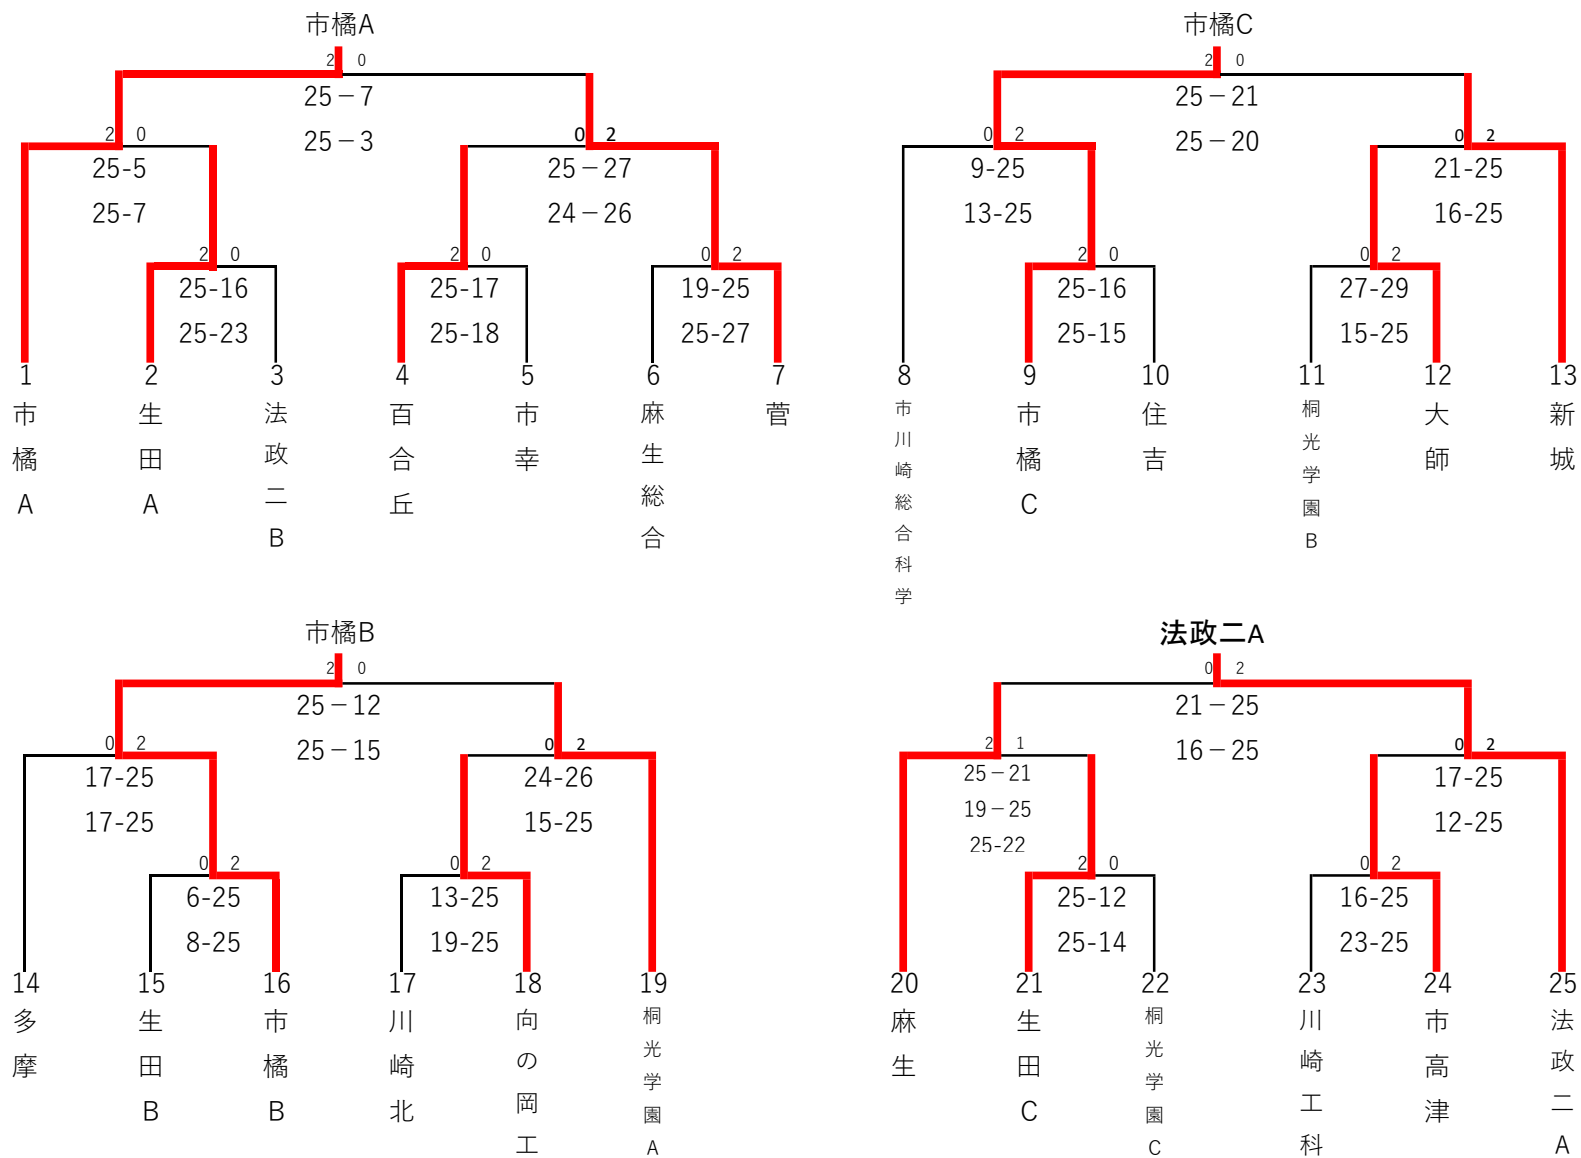

令和6年度 春季市民高等学校男女バレーボール大会 男子組み合わせ

令和6年4月14日(日)

【会場：川崎市立橋高等学校】

令和6年度 春季市民高等学校男女バレーボール大会 女子組み合わせ

令和6年4月14日(日)

【会場：法政大学第二高等学校】